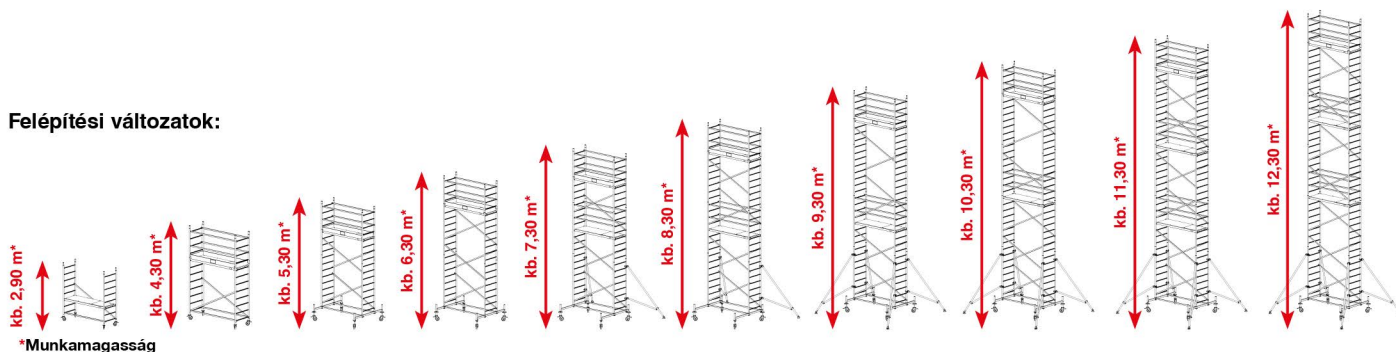

## Alumínium gurulóállvány

- + TÜV/GS-minősítéssel, terhelhetősége 200 kg/m<sup>2</sup> a DIN EN 1004 szerint
- + Max. munkamagasság 12,30 m (a szabadban max. 10 m a DIN EN 1004 szerint)
- + A járólap anyaga időjárásálló és csúszásmentes fenol bevonatú rétegelt lemez
- + Az alkatrészek kis száma miatt gyorsan, szerszám nélkül felépíthető
- + Fékezhető, állítható magasságú kerek a talajegyenlenségek kiegyenlítésére
- + Az egyszerűen felszerelhető kitémasztó rudak 7,30 m munkamagasságtól fokozott stabilitást biztosítanak
- + Biztonságos feljutás az állvány belső oldalán a csúszásmentes, bordázott fokokkal ellátott függőleges kereten
- + A nagy szilárdságú kitémasztók optimális stabilitást biztosítanak

### Felépítési változatok:

	A max. kb.	2,90	4,30	5,30	6,30	7,30	8,30	9,30	10,30	11,30	12,30
	B kb.	0,90	2,30	3,30	4,30	5,30	6,30	7,30	8,30	9,30	10,30
C kb.	2,30	3,30	4,30	5,30	6,30	7,30	8,30	9,30	10,30	11,30	11,30

Állványmező hossza m 2,00  
Mező szélessége m 0,70

Cikklista	Cikkszám	910110	910097	910134	910141	910158	910165	910172	910189	910196	910202
Függőleges keret 2 m	915016	2	2	3	4	5	6	7	8	9	10
Függőleges keret 1 m	915023	-	2	2	2	2	2	2	2	2	2
Járólap átjáróval 2,00 x 0,60 m	911001	1	1	1	1	2	2	2	2	3	3
Átlós merevítő	912800	1	2	4	6	6	8	8	10	12	14
Korlát rud	912206	1	6	4	4	8	8	8	8	12	12
Alapösszekötő	912848	-	-	2	2	2	2	2	2	2	2
Alaptartó	914071	-	-	2	2	2	2	2	2	2	2
Kitémasztó	914095	-	-	-	-	2	2	4	4	4	4
Keresztirányú bokaléc	913555	-	2	2	2	2	2	2	2	2	2
Hosszirányú bokaléc	913517	-	2	2	2	2	2	2	2	2	2
Ø 150 mm kerékkészlet állítható magasságú	914309	1	1	1	1	1	1	1	1	1	1
Talplemez	914026	4	4	4	4	4	4	4	4	4	4
Biztosítószeg	704405	4	8	14	16	18	20	22	24	26	28
Összsúly kb. kg		43,0	65,0	95,0	103,0	142,0	151,0	172,0	181,0	207,0	216,0