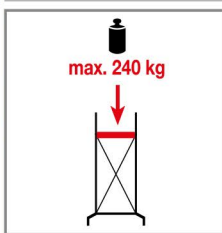

## Alumínium gurulóállvány

- + TÜV/GS-minősítéssel, terhelhetősége 200 kg/m<sup>2</sup> a DIN EN 1004 szerint
- + Max. munkamagasság 12,30 m (a szabadban max. 10 m a DIN EN 1004 szerint)
- + A járólap anyaga időjárásálló és csúszásmentes fenol bevonatú rétegelt lemez
- + Az alkatrészek kis száma miatt gyorsan, szerszám nélkül felépíthető
- + Fékezhető, állítható magasságú kerek a talajegyenlenségek kiegyenlítésére
- + Az egyszerűen felszerelhető kitémasztó rudak 7,30 m munkamagasságtól fokozott stabilitást biztosítanak
- + Biztonságos feljutás az állvány belső oldalán a csúszásmentes, bordázott fokokkal ellátott függőleges kereten
- + A nagy szilárdságú kitémasztók optimális stabilitást biztosítanak

### Felépítési változatok:

	A max. kb.	2,90	4,30	5,30	6,30	7,30	8,30	9,30	10,30	11,30	12,30
	B kb.	0,90	2,30	3,30	4,30	5,30	6,30	7,30	8,30	9,30	10,30
C kb.	2,30	3,30	4,30	5,30	6,30	7,30	8,30	9,30	10,30	11,30	11,30