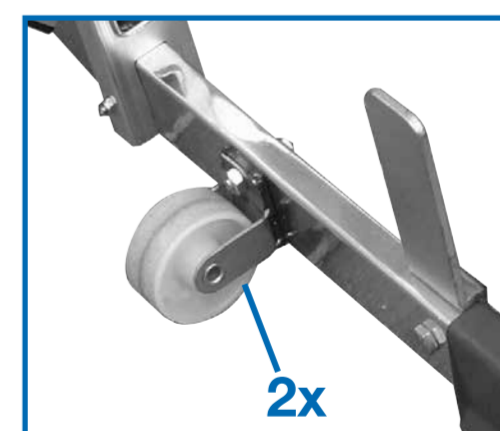

CORDA®

- ⒹE Montagegerüst
- ⒼB Assembly Scaffold
- ⒫L Rusztowanie montażowe
- ⒺU Монтажные подмости
- ⒽU Csuklós szerelőállvány
- ⒶA Montažna skela
- ⒷG Монтажно скеле
- ⒸZ Montážní lešení
- ⒹK Szerelőállvány
- ⒺE Paigaldustellingud
- ⒺS Andamio de montaje
- ⒻR Echafaudage modulaires
- ⒻI Asennusteline
- ⒼR Σκαλωσιά από χάλυβα
- ⒽR Montažna skela
- ⒾT Ponteggio di montaggio
- ⒶL Montagessteiger
- ⒶO Monteringsstillasje
- ⒹO Schelă montaj
- ⒺE Montageställning
- ⒺI Montažni oder
- ⒺK Montážne lešenie
- ⒹR Montaj iskelesi

**Paket A
Package A
Paquete A**

Art.-No. 916129 / 950023

ca. 2,27 m
ca. 48 kg

(ca. m)

5,00 m
4,20 m
3,00 m

max. 150 kg/m²

EXTRAS

Art.-No. 704306